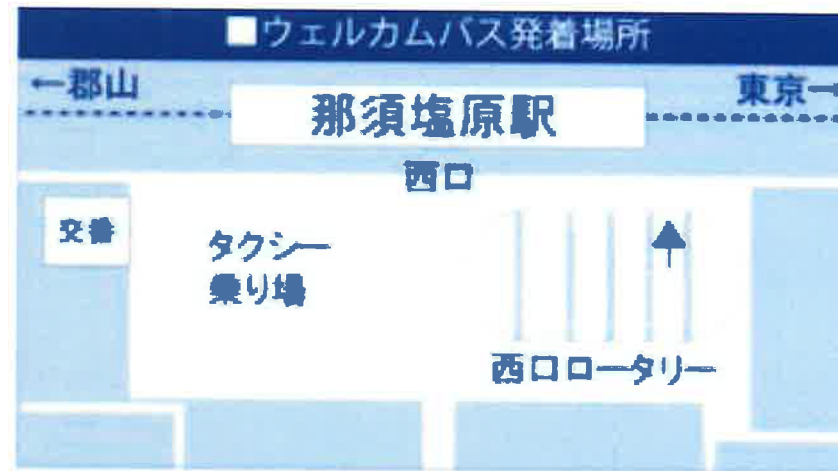

【那須】 シャトルバスのご案内 《ご宿泊者専用・予約制・無料》

2017年3月11日(土)～2017年12月10日(日)

	那須塩原駅西口発		ホテル着
土日祝のみ	8:05	→	8:47
平日のみ	8:15	→	8:57
	9:10	→	9:52
	11:35	→	12:17
	14:35	→	15:17
	15:35	→	16:17
	16:35	→	17:17
※	17:35	→	18:17

	ホテル発		那須塩原駅西口着
	9:05	→	9:45
★	10:15	→	10:55
★	11:05	→	11:45
	13:55	→	14:35
	14:55	→	15:35
	15:55	→	16:35
※	16:55	→	17:35

シャトルバスのご予約は
0287-76-2085

【凡例】

- ★ 那須ガーデンアウトレットでの途中下車が可能です。ご予約時にお申し付けください。
(道路事情等により、途中下車できない場合がございます)
- ※ 16:30までにご予約いただいた場合のみ運行いたします。

道路事情により運行ルートの変更ならびに運行時刻が遅れる場合がございます。予めご了承ください。