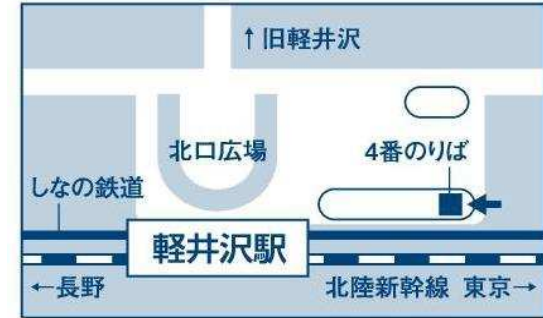

【ホテルハーヴェスト軽井沢】 ウェルカムバス(シャトルバス)のご案内

【運賃】 片道料金（軽井沢駅～ホテルハーヴェスト軽井沢）
大人：410円 小学生：210円

予約不要

【路線バス】 バスは「西武観光バス」が運行する「急行塩沢湖線」です。

【発着場所】 「軽井沢駅北口4番乗り場」よりご乗車いただき、
「ホテルハーヴェスト軽井沢（東急ハーヴェストクラブ軽井沢 & VIALA）」
でご降車ください。

【ご案内】 ※道路事情により運行ルートを変更する場合がございます。
※路線バスのため、ホテルご利用者様以外の方もご利用されます。
※運休日：2022年4月12日(火)～15日(金)

【期間】 2022年4月1日(金)～2022年7月15日(金)

【期間】 2022年7月16日(土)～2022年9月25日(日)

【時刻表】

JR軽井沢駅北口4番 発	ホテルハーヴェスト軽井沢 着
10:00	10:13
11:10	11:23
14:40	14:53
15:40	15:53
16:40	16:53
17:40	17:53

ホテルハーヴェスト軽井沢 発	JR軽井沢駅北口4番 着
10:30	10:47
11:40	11:57
15:10	15:27
16:10	16:27
17:10	17:27