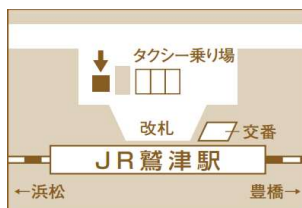

【ホテルハーヴェスト浜名湖】ウェルカムバス（シャトルバス）のご案内

【期 間】 2022年4月1日（金）～
※運行期間が変更になる場合があります

【運 賃】 無料

【予 約】 前日までの事前予約制（先着順／満席になり次第締め切り）
ご予約は **ホテルハーヴェスト浜名湖 TEL.053-526-1713** まで
(受付時間 9:30～17:30)

前日までの要予約

【発着場所①】 JR東海道本線「鷺津駅」ロータリー

【発着場所②】 天竜浜名湖鉄道「都筑駅」ロータリー

【発着場所①】
JR東海道本線「鷺津駅」

【発着場所②】
天竜浜名湖鉄道「都筑駅」

【時 刻 表】 ①JR東海道本線「鷺津駅」⇔ホテル発着

JR鷺津駅発	ホテルハーヴェスト浜名湖
9:45	10:15
13:40*	14:10*

ホテルハーヴェスト浜名湖	JR鷺津駅発
9:15*	9:45*
13:10	13:40

*印：浜名湖遊覧船とダイヤ接続しており、ホテル-鷺津駅間に位置する「みっかび瀬戸港」にて途中下車が可能です。
注) 2022年7月頃まで遊覧船は運休中です。