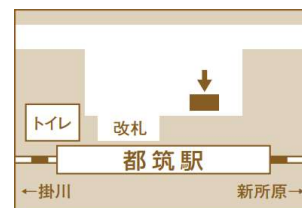

【ホテルハーヴェスト浜名湖】ウェルカムバス（シャトルバス）のご案内

【期 間】 2022年4月1日（金）～
※運行期間が変更になる場合があります

【運 賃】 無料

【予 約】 前日までの事前予約制（先着順／満席になり次第締め切り）
ご予約は **ホテルハーヴェスト浜名湖 TEL.053-526-1713** まで
(受付時間 9:30～17:30)

前日までの要予約

【発着場所①】 JR東海道本線「鷺津駅」ロータリー

【発着場所②】 天竜浜名湖鉄道「都筑駅」ロータリー

【発着場所①】
JR東海道本線「鷺津駅」

【発着場所②】
天竜浜名湖鉄道「都筑駅」

【時 刻 表】 ①JR東海道本線「鷺津駅」⇔ホテル発着

JR鷺津駅発	ホテルハーヴェスト浜名湖
9:45	10:15
13:40*	14:10*

ホテルハーヴェスト浜名湖	JR鷺津駅発
9:15*	9:45*
13:10	13:40

*印：浜名湖遊覧船とダイヤ接続しており、ホテル-鷺津駅間に位置する「みっかび瀬戸港」にて途中下車が可能です。
注) 2022年7月頃まで遊覧船は運休中です。